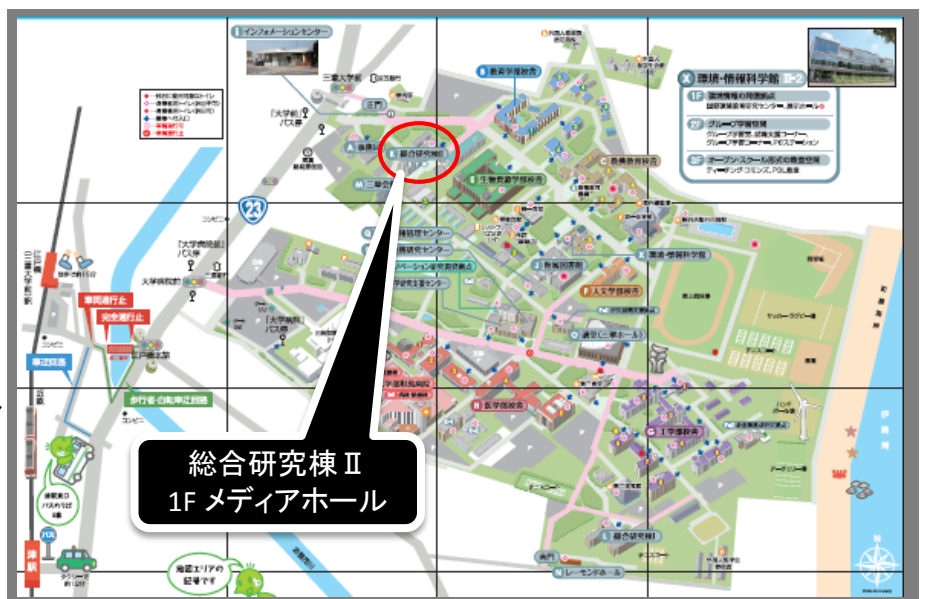

アクセス

※駐車場がございませんので、公共交通機関でお越し下さい。

■津駅前バスのりば

「4番」から三交バスで
 「白塚駅前」(06系統)、
 「太陽の街」(40系統)、
 「三重病院」(51系統)、
 「棕本(むくもと)」(52系統)、
 「豊里ネオポリス」(52系統)、
 「サイエンスシティ」(52系統)、
 「高田高校前」(56系統)、
 「三行(みゆき)」(53系統)行きで、
 「大学前」下車。

■津駅からタクシーで約10分

■近鉄江戸橋(三重大学前)駅から 徒歩約15分

キャンパスマップ <http://www.mie-u.ac.jp/campusmap/index.html>